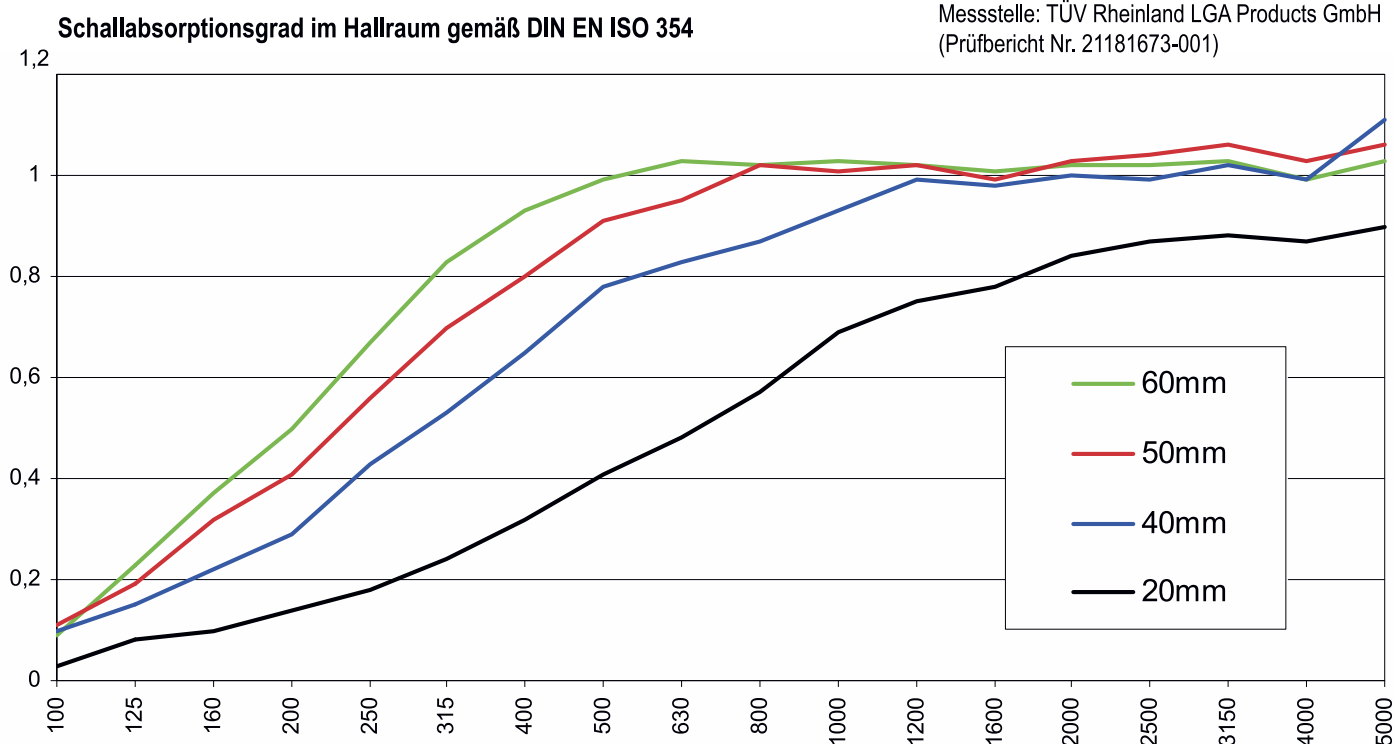

WallLine MH® Schallabsorber

Die erste Wahl in der Raum- und Bauakustik

Technische Daten

Absorber	WallLine MH® Schallabsorber	offenzelliger Breitbandabsorber
	Hochleistungsschaumstoff	Melaminharzschaum
Brandverhalten	B1 – schwer entflammbar	DIN 4102-1
Rohdichte	5,5 – 10,5 kg / m³, je nach Farbe	EN ISO 845
Zugfestigkeit	> 100 kPa	ISO 1798
Bruchdehnung	> 18 %	ISO 1798
Stauchhärte	> 5 kPa	EN ISO 3386 – 1
Wärmeleitfähigkeit	$\lambda \leq 0,04 \text{ W / (m}\cdot\text{K)}$, temperaturabhängig	DIN EN 12667

Physikalische Eigenschaften

WallLine MH® Schallabsorber sind chemisch beständig gegen eine Vielzahl von Stoffen und frei von halogenierten Kohlenwasserstoffen, umweltfreundlich hergestellt

Farben

WallLine MH® Schallabsorber sind in folgenden Farben erhältlich: weiß (W), lichtgrau (G+)

Schallabsorptionsklassen nach DIN EN ISO 11654

Plattendicke [mm]	Einzelwert α_w nach DIN EN ISO 11654	Schallabsorptionsklasse nach Anhang B der DIN EN ISO 11654	Noise Reduction Coefficient NRC nach ASTM C 423
20	0,45 (H)	D	0,55
40	0,70 (M,H)	C	0,80
50	0,85 (H)	B	0,90
60	0,95	A	0,95

Frank Scymanska e. K.

Birkenau 22 – D-22087 Hamburg – Tel: 040 - 22 73 90 25 – E-Mail: info@scymanska.de

Web: akustikbilder-nach-mass.de – scymanska.de – hamburgfotos.de